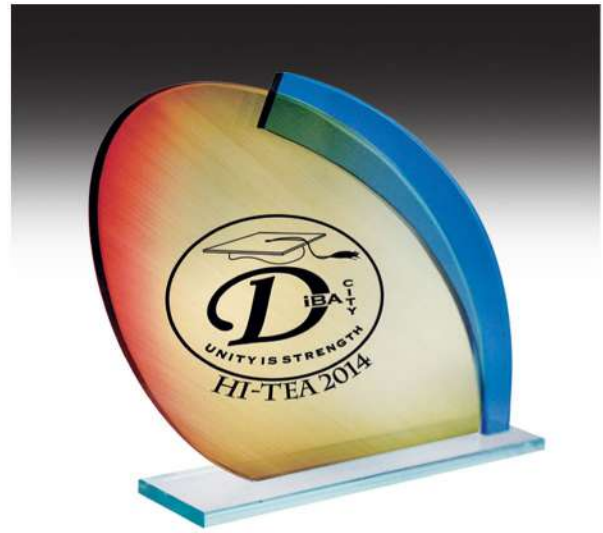

CP 140
Size : 17cm(H)

Printing Methods 

CP 108
Size : 17cm(H)

Printing Methods 

CP 1144
Size : 18cm(H)

Printing Methods 

CP 2811
Size : 18cm(H)

Printing Methods 